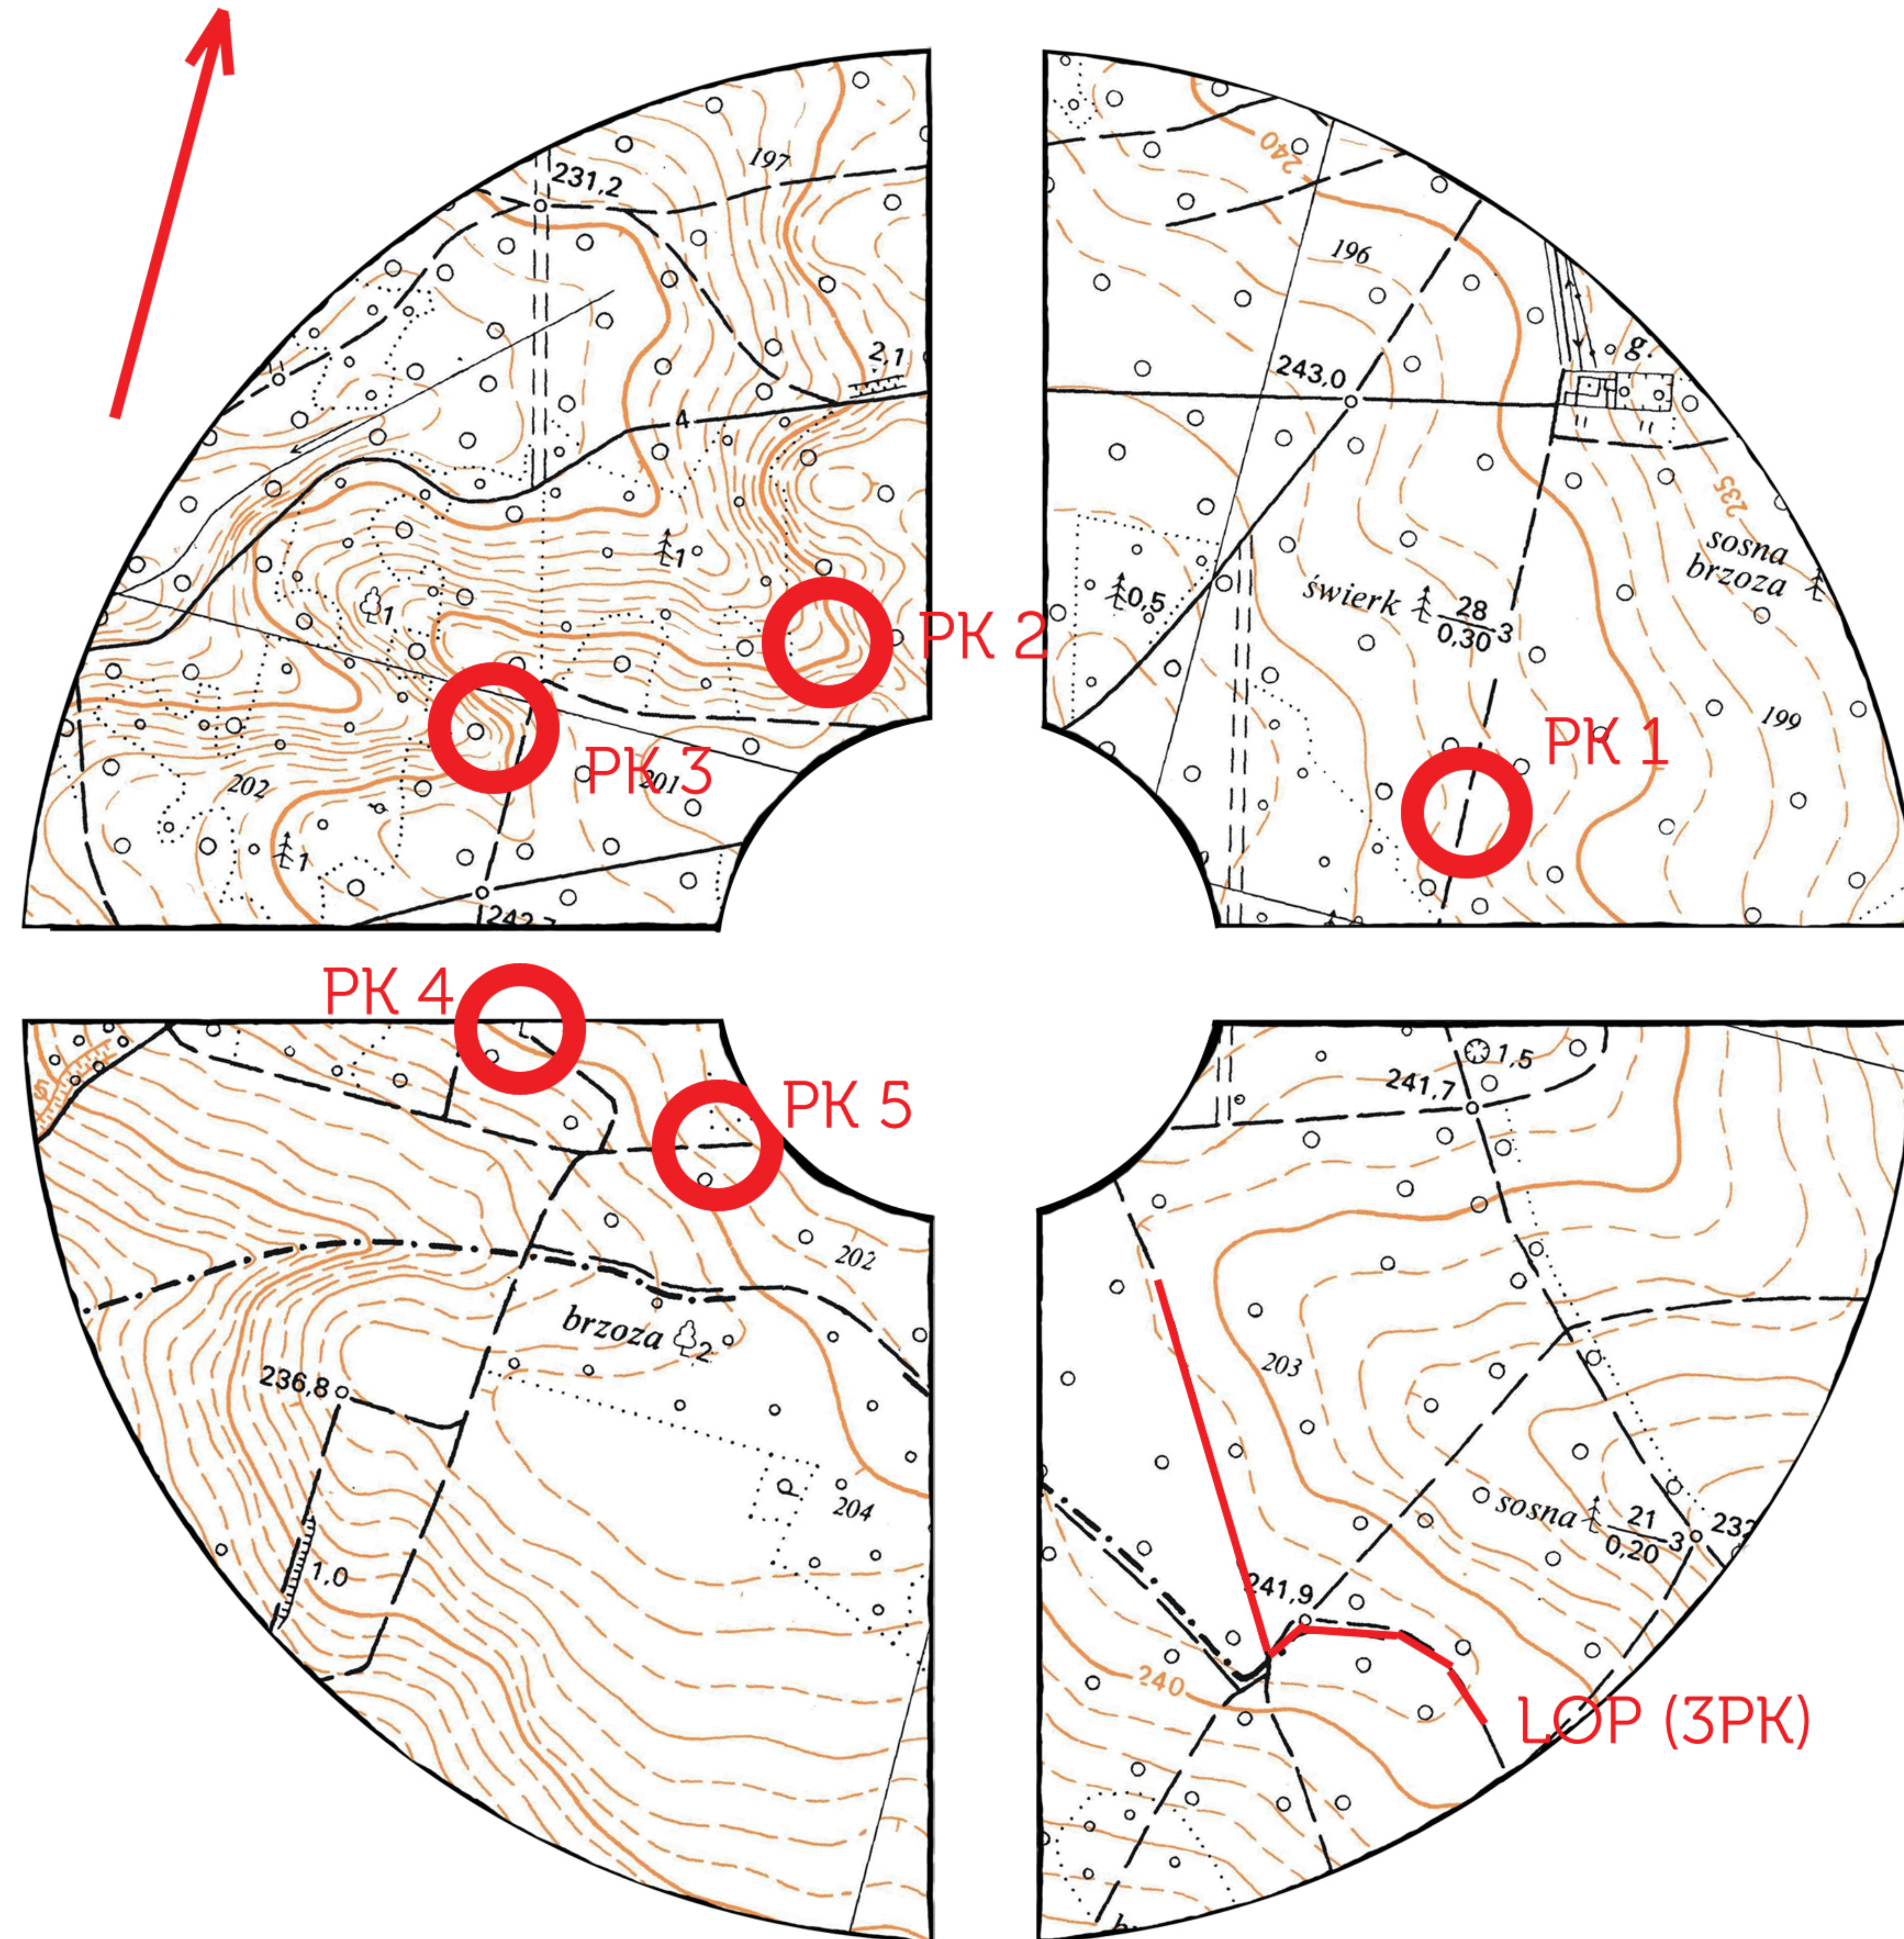

„DO TRZECH RAZY SZTUKA”

TM

Nie przejmujcie się tytułem, nie trzeba niczego trzy razy dopasowywać. Wszystkie wycinki znajdują się w planie mapy.

Powodzenia :)

Należy potwierdzić 9PK.

Długość trasy: 4km

Limit czasu: 110 + 30 min