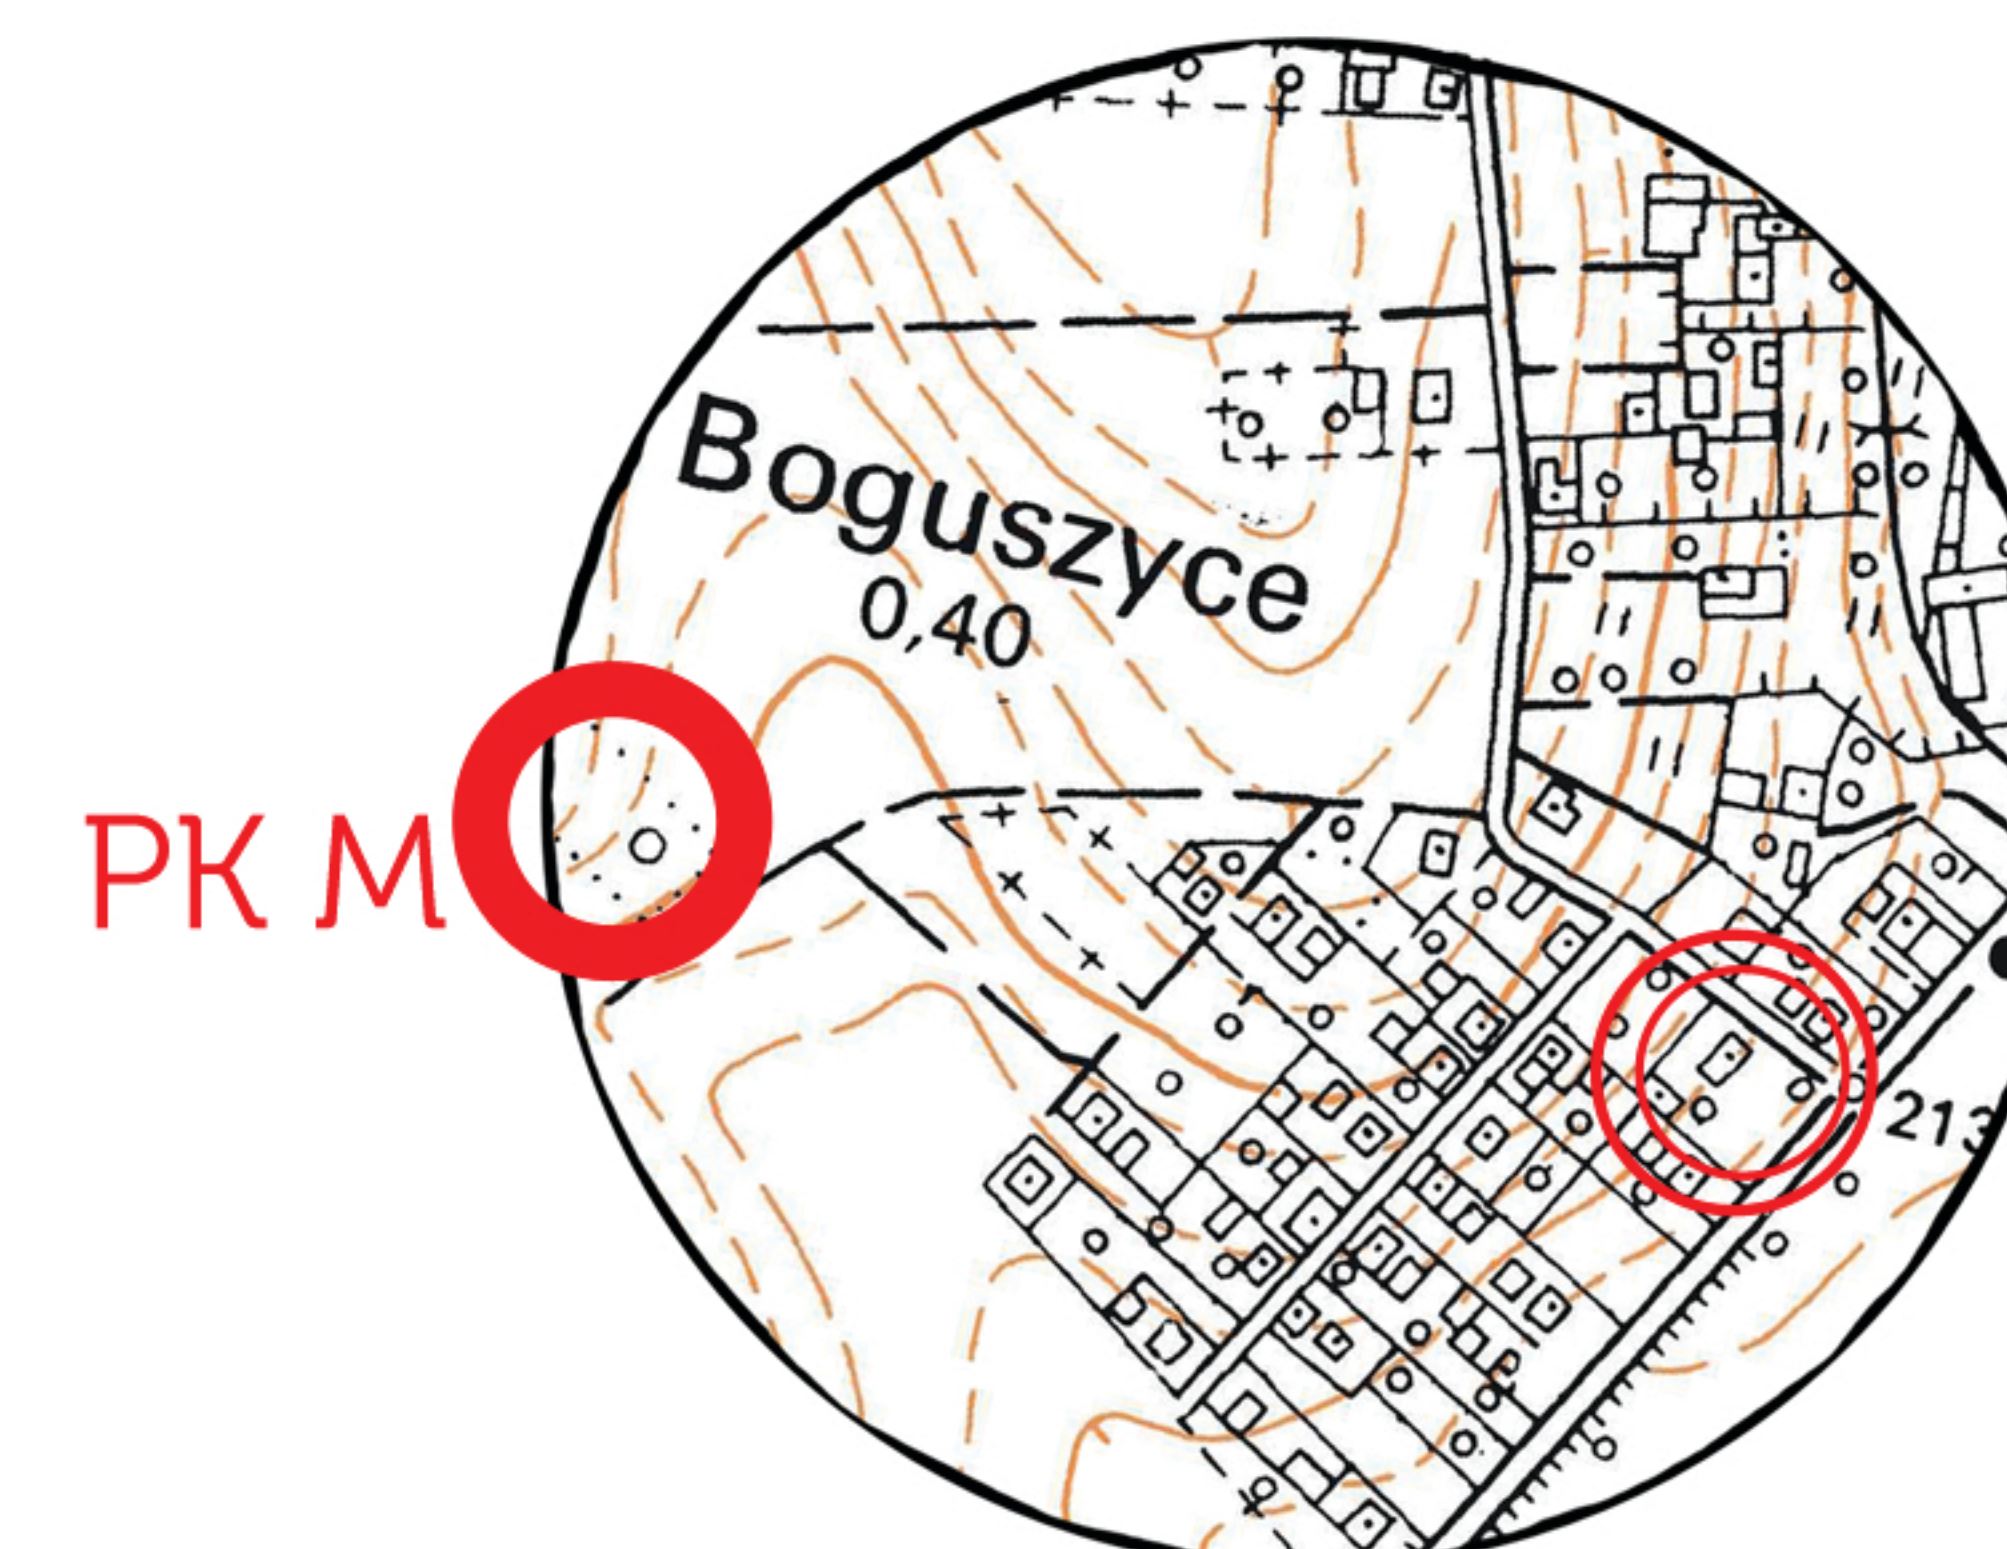

„DO TRZECH RAZY SZTUKA”

TM

Nie przejmujcie się tytułem, nie trzeba niczego trzy razy dopasowywać. Wszystkie wycinki znajdują się w planie mapy.

Powodzenia :)

Należy potwierdzić 9PK.

Długość trasy: 4km

Limit czasu: 110 + 30 min