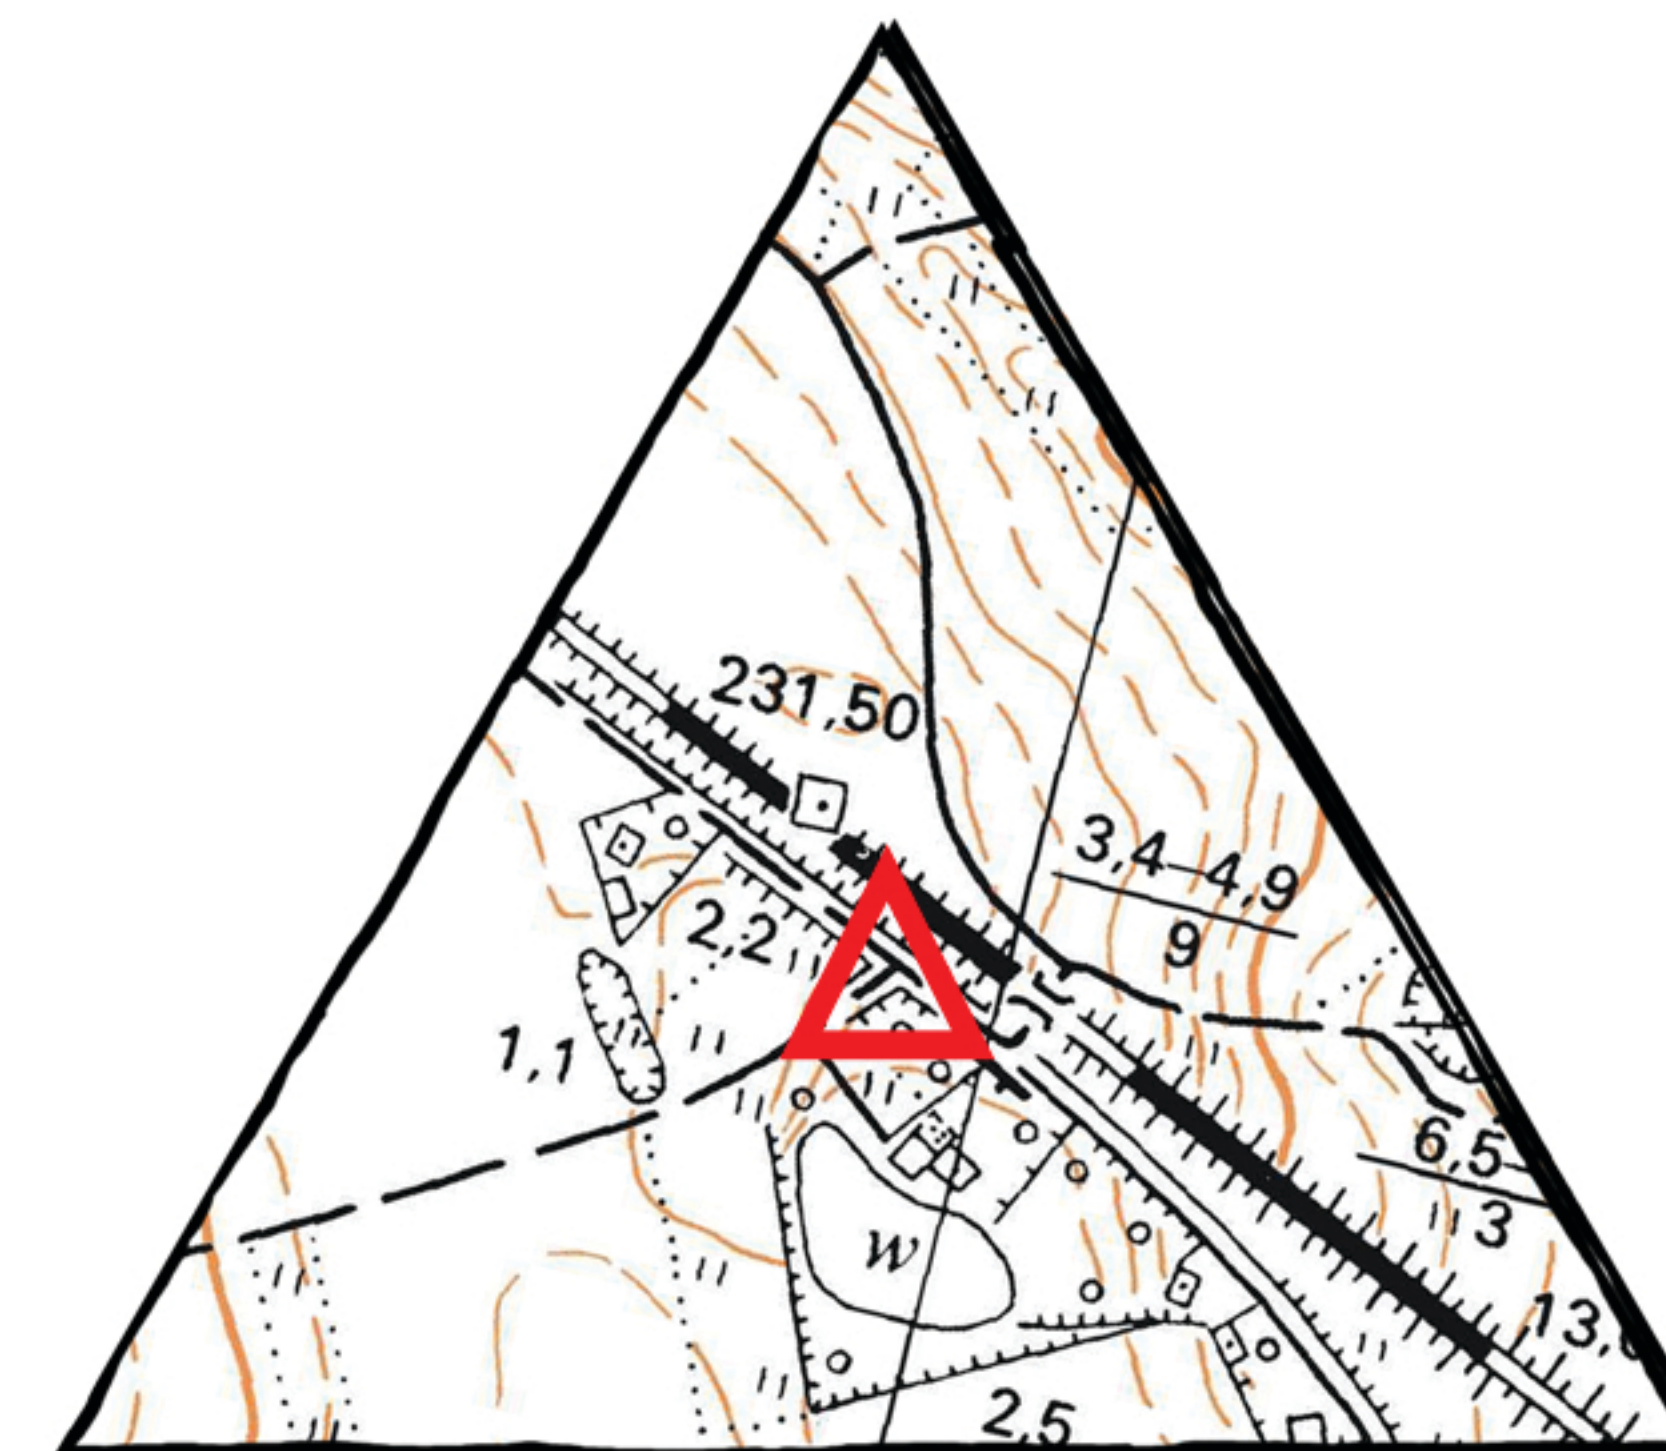

„DO TRZECH RAZY SZTUKA”

TM

Nie przejmujcie się tytułem, nie trzeba niczego trzy razy dopasowywać. Wszystkie wycinki znajdują się w planie mapy.

Powodzenia :)

Należy potwierdzić 9PK.

Długość trasy: 4km

Limit czasu: 110 + 30 min